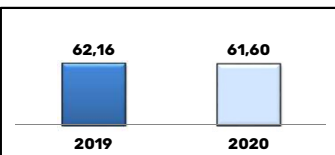

SERVICIO DE ESTACIONAMIENTO REGULADO - ZONA AZUL

DATOS ESTADÍSTICOS

RESUMEN DE DATOS

AÑOS 2014 A 2020 - TOTALES A DICIEMBRE 2020

EVOLUCIÓN DATOS AL MES DE LA FECHA - AÑOS 2019 Y 2020

DÍAS DE SERVICIO		↑
2019	2020	
299	300	
1	0,33%	

HORAS DE SERVICIO		↑
2019	2020	
2.487	2.490	
3	0,12%	

PLAZAS EN SERVICIO		↑
2019	2020	
3.443	3.469	
26	0,8%	

PARQUÍMETROS EN SERVICIO		↑
2019	2020	
173	175	
2	1,2%	

OPERACIONES REALIZADAS		↓
- 1.154.333	-26,2%	

HORAS VENDIDAS		↓
- 1.227.033	-26,9%	

PERMANENCIA MEDIA (MINUTOS)		↓
-0,56	-0,9%	

ÍNDICE DE OCUPACIÓN		↓
-14,80%	-26,5%	

ÍNDICE DE ROTACIÓN		↓
- 1,17	-26,2%	

USO DEL SISTEMA VIRTUAL - PORCENTAJE DE OPERACIONES SOBRE TOTAL DE OPERACIONES