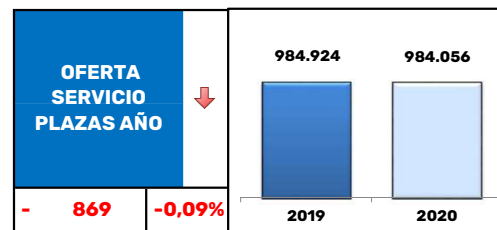

SERVICIO DE ESTACIONAMIENTO REGULADO - ZONA AZUL

DATOS ESTADÍSTICOS

RESUMEN DE DATOS

AÑOS 2014 A 2020 - TOTALES A DICIEMBRE 2020

EVOLUCIÓN DATOS AL MES DE LA FECHA - AÑOS 2019 Y 2020

DÍAS DE SERVICIO		↑
2019	2020	
299	300	
1	0,33%	

HORAS DE SERVICIO		↑
2019	2020	
2.487	2.490	
3	0,12%	

PLAZAS EN SERVICIO		↑
2019	2020	
3.443	3.469	
26	0,8%	

PARQUÍMETROS EN SERVICIO		↑
2019	2020	
173	175	
2	1,2%	

OPERACIONES REALIZADAS		↓
- 1.154.333	-26,2%	