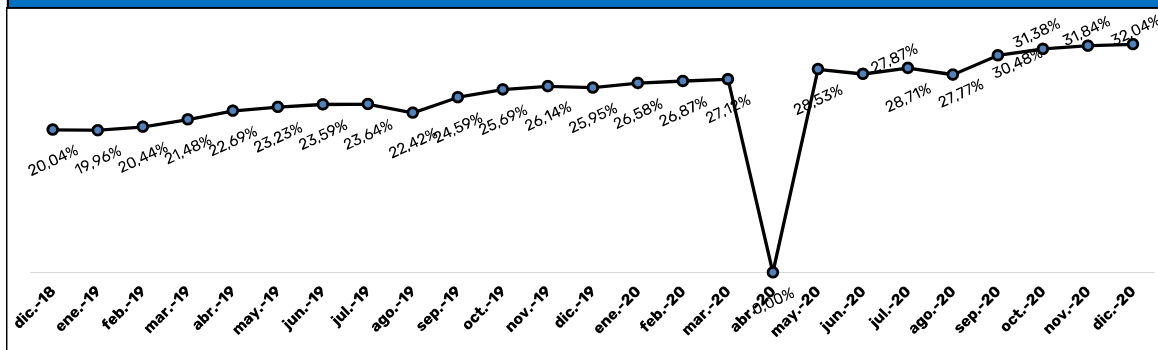

SERVICIO DE ESTACIONAMIENTO REGULADO - ZONA AZUL

DATOS ESTADÍSTICOS

RESUMEN DE DATOS

AÑOS 2014 A 2020 - TOTALES A DICIEMBRE 2020

EVOLUCIÓN DATOS AL MES DE LA FECHA - AÑOS 2019 Y 2020

DÍAS DE SERVICIO		↑
2019	2020	
299	300	
1	0,33%	

HORAS DE SERVICIO		↑
2019	2020	
2.487	2.490	
3	0,12%	

PLAZAS EN SERVICIO		↑
2019	2020	
3.443	3.469	
26	0,8%	

PARQUÍMETROS EN SERVICIO		↑
2019	2020	
173	175	
2	1,2%	

OPERACIONES REALIZADAS		↓
- 1.154.333	-26,2%	

HORAS VENDIDAS		↓
- 1.227.033	-26,9%	

PERMANENCIA MEDIA (MINUTOS)		↓
-0,56	-0,9%	

ÍNDICE DE OCUPACIÓN		↓
-14,80%	-26,5%	

ÍNDICE DE ROTACIÓN		↓
- 1,17	-26,2%	

USO DEL SISTEMA VIRTUAL - PORCENTAJE DE OPERACIONES SOBRE TOTAL DE OPERACIONES

OPERACIONES Y HORAS VENDIDAS - SERIE HISTÓRICA DE 2014 A 2020 ACUMULADOS AL MES DEL INFORME