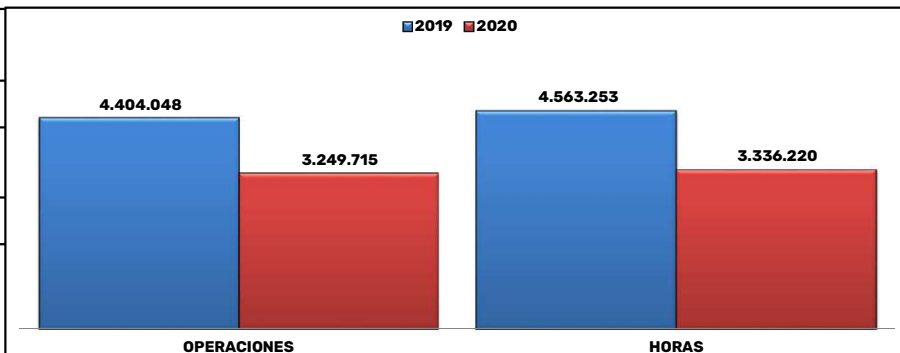

SERVICIO DE ESTACIONAMIENTO REGULADO - ZONA AZUL

DATOS ESTADÍSTICOS

RESUMEN DE DATOS

AÑOS 2014 A 2020 - TOTALES A DICIEMBRE 2020

EVOLUCIÓN DATOS AL MES DE LA FECHA - AÑOS 2019 Y 2020

DÍAS DE SERVICIO		↑
2019	2020	
299	300	
1	0,33%	

HORAS DE SERVICIO		↑
2019	2020	
2.487	2.490	
3	0,12%	

PLAZAS EN SERVICIO		↑
2019	2020	
3.443	3.469	
26	0,8%	

PARQUÍMETROS EN SERVICIO		↑
2019	2020	
173	175	
2	1,2%	

OPERACIONES REALIZADAS		↓
- 1.154.333	-26,2%	

HORAS VENDIDAS		↓
- 1.227.033	-26,9%	

PERMANENCIA MEDIA (MINUTOS)		↓
-0,56	-0,9%	

ÍNDICE DE OCUPACIÓN		↓
-14,80%	-26,5%	

ÍNDICE DE ROTACIÓN		↓
- 1,17	-26,2%	

USO DEL SISTEMA VIRTUAL - PORCENTAJE DE OPERACIONES SOBRE TOTAL DE OPERACIONES