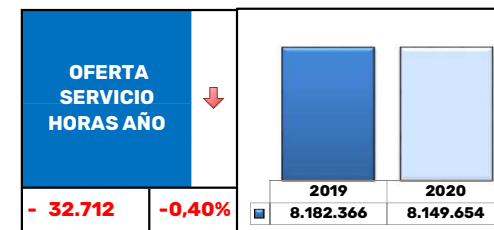

SERVICIO DE ESTACIONAMIENTO REGULADO - ZONA AZUL

DATOS ESTADÍSTICOS

RESUMEN DE DATOS

AÑOS 2014 A 2020 - TOTALES A DICIEMBRE 2020

EVOLUCIÓN DATOS AL MES DE LA FECHA - AÑOS 2019 Y 2020

DÍAS DE SERVICIO		↑
2019	2020	
299	300	
1	0,33%	

HORAS DE SERVICIO		↑
2019	2020	
2.487	2.490	
3	0,12%	

PLAZAS EN SERVICIO		↑
2019	2020	
3.443	3.469	
26	0,8%	

PARQUÍMETROS EN SERVICIO		↑
2019	2020	
173	175	
2	1,2%	

OPERACIONES REALIZADAS		↓
- 1.154.333	-26,2%	