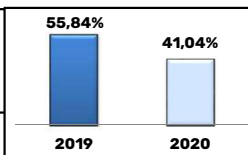

SERVICIO DE ESTACIONAMIENTO REGULADO - ZONA AZUL

DATOS ESTADÍSTICOS

RESUMEN DE DATOS

AÑOS 2014 A 2020 - TOTALES A DICIEMBRE 2020

EVOLUCIÓN DATOS AL MES DE LA FECHA - AÑOS 2019 Y 2020

DÍAS DE SERVICIO		↑
2019	2020	
299	300	
1	0,33%	

HORAS DE SERVICIO		↑
2019	2020	
2.487	2.490	
3	0,12%	

PLAZAS EN SERVICIO		↑
2019	2020	
3.443	3.469	
26	0,8%	

PARQUÍMETROS EN SERVICIO		↑
2019	2020	
173	175	
2	1,2%	

OPERACIONES REALIZADAS		↓
- 1.154.333	-26,2%	

HORAS VENDIDAS		↓
- 1.227.033	-26,9%	

PERMANENCIA MEDIA (MINUTOS)		↓
-0,56	-0,9%	

ÍNDICE DE OCUPACIÓN		↓
-14,80%	-26,5%	

ÍNDICE DE ROTACIÓN		↓
- 1,17	-26,2%	

USO DEL SISTEMA VIRTUAL - PORCENTAJE DE OPERACIONES SOBRE TOTAL DE OPERACIONES