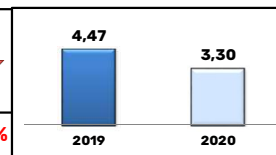

HORAS VENDIDAS		↓
- 1.227.033	-26,9%	

PERMANENCIA MEDIA (MINUTOS)		↓
-0,56	-0,9%	

ÍNDICE DE OCUPACIÓN		↓
-14,80%	-26,5%	

ÍNDICE DE ROTACIÓN		↓
- 1,17	-26,2%	

USO DEL SISTEMA VIRTUAL - PORCENTAJE DE OPERACIONES SOBRE TOTAL DE OPERACIONES

OPERACIONES Y HORAS VENDIDAS - SERIE HISTÓRICA DE 2014 A 2020 ACUMULADOS AL MES DEL INFORME