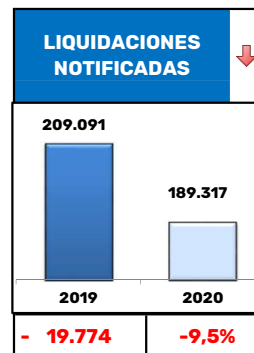

SERVICIO DE ESTACIONAMIENTO REGULADO - ZONA AZUL

DATOS ESTADÍSTICOS

RESUMEN DE DATOS

AÑOS 2014 A 2020 - TOTALES A DICIEMBRE 2020

EVOLUCIÓN DATOS AL MES DE LA FECHA - AÑOS 2019 Y 2020

DÍAS DE SERVICIO		↑
2019	2020	
299	300	
1	0,33%	

HORAS DE SERVICIO		↑
2019	2020	
2.487	2.490	
3	0,12%	

PLAZAS EN SERVICIO		↑
2019	2020	
3.443	3.469	
26	0,8%	

PARQUÍMETROS EN SERVICIO		↑
2019	2020	
173	175	
2	1,2%	

OPERACIONES REALIZADAS		↓
- 1.154.333	-26,2%	

HORAS VENDIDAS		↓
- 1.227.033	-26,9%	

PERMANENCIA MEDIA (MINUTOS)		↓
-0,56	-0,9%	

ÍNDICE DE OCUPACIÓN		↓
-14,80%	-26,5%	

ÍNDICE DE ROTACIÓN		↓
- 1,17	-26,2%	

USO DEL SISTEMA VIRTUAL - PORCENTAJE DE OPERACIONES SOBRE TOTAL DE OPERACIONES